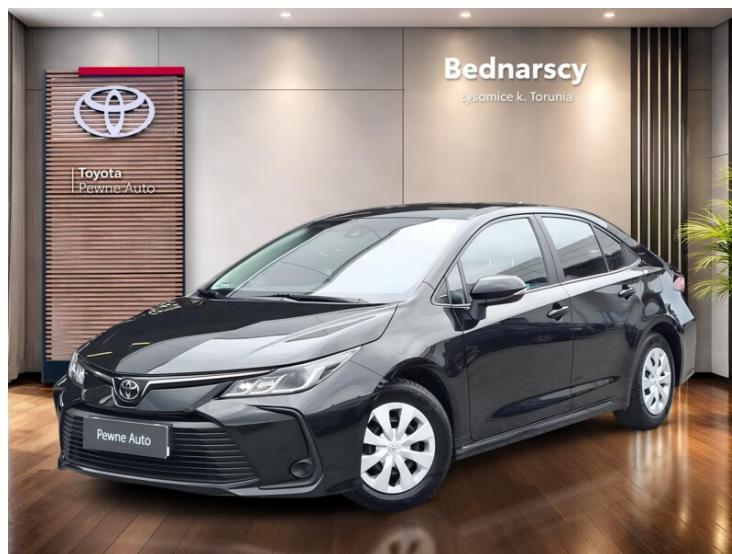

WYPOSAŻENIE

BEZPIECZEŃSTWO

ABS, ASR (kontrola trakcji), Asystent pasa ruchu, Czujnik zmierzchu, ESP (stabilizacja toru jazdy), Isofix, Kurtyny powietrzne, Poduszka powietrzna kierowcy, Poduszka powietrzna pasażera, Poduszki boczne przednie, Światła do jazdy dziennej, Elektroniczna kontrola ciśnienia w oponach

KOMFORT

Bluetooth, Elektryczne szyby przednie, Elektryczne szyby tylne, Elektrycznie ustawiane lusterka, Gniazdo USB, Klimatyzacja manualna, Podgrzewane lusterka boczne, Tempomat aktywny, Wielofunkcyjna kierownica, Wspomaganie kierownicy, Podłokietniki - przód, Zestaw głośnomówiący, Światła do jazdy dziennej diodowe LED, Ekran dotykowy

INNE

Interfejs Android Auto, Interfejs Apple CarPlay

KONTAKT Z DORADCĄ

Łukasz Szauer
Sprzedawca

+48 509901302

lukasz.szauer@toyota.torun.pl

DILER

Toyota Pewne Auto Bednarscy
Łysomice k/Torunia, ul. Gdańska 6

www.toyota.torun.pl

+48 56 6787777

053@toyota-polska.pl

Poniedziałek - Piątek: 09:00-18:00
Sobota: 09:00-15:00

CHARAKTERYSTYKA POJAZDU

POJEMNOŚĆ
1 490 cm³

ROK PRODUKCJI
2022

DATA PIERWSZEJ
REJESTRACJI
2022-03-29

PRZEBIEG
95 143 km

MOC
125 KM

RODZAJ NADWOZIA
Sedan

RODZAJ PALIWA
Benzyna

KOLOR NADWOZIA
Czarny

SKRZYNIA BIEGÓW
Manualna

LICZBA DRZWI/MIEJSC
4/5

NR SYSTEMOWY
#385776

VIN/NUMER
REJESTRACYJNY
NMTBA3BE10R033830/
GD2C614

Sprawdzony stan techniczny

Udokumentowana historia auta