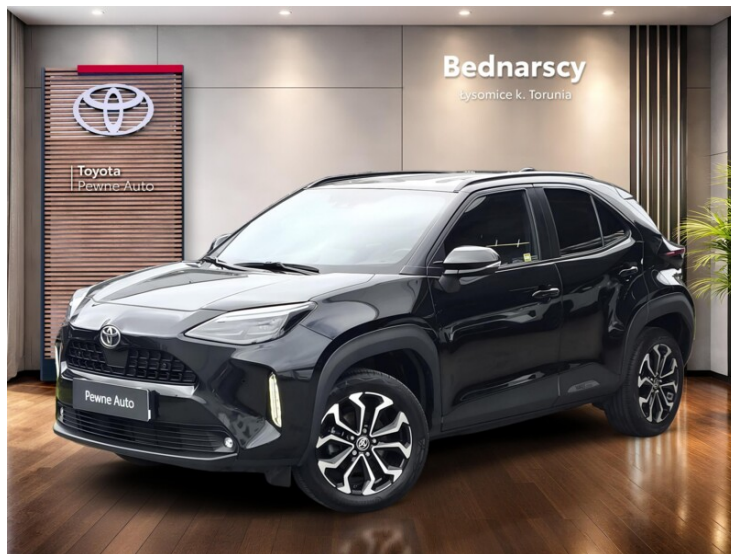

INNE

Interfejs Android Auto, Interfejs Apple CarPlay, RSA - System rozpoznawania znaków drogowych, Elektroniczny hamulec postojowy, Asystent świateł drogowych

KONTAKT Z DORADCĄ

Tomasz Szandrach

Sprzedawca

🕒 Poniedziałek - Piątek: 09:00-18:00
Sobota: 09:00-15:00

CHARAKTERYSTYKA POJAZDU

POJEMNOŚĆ
1 490 cm³

ROK PRODUKCJI
2023

DATA PIERWSZEJ
REJESTRACJI
2024-02-16

PRZEBIEG
40 128 km

MOC
125 KM

RODZAJ NADWOZIA
SUV