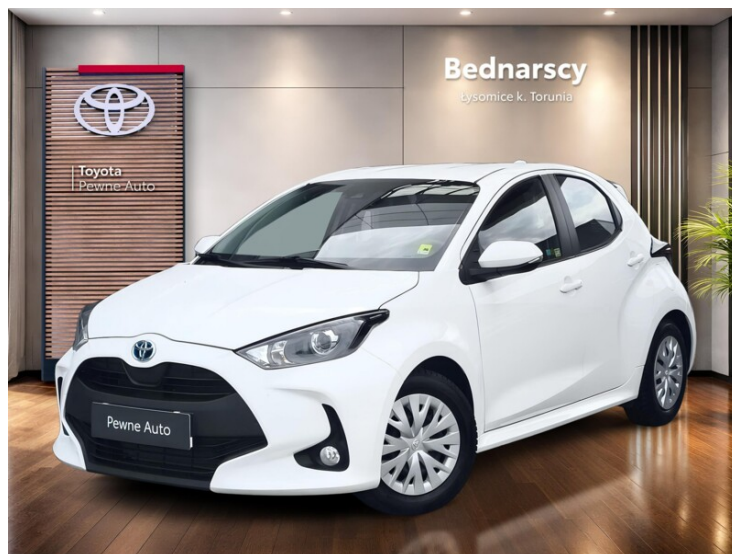

CHARAKTERYSTYKA POJAZDU

POJEMNOŚĆ
1 497 cm³

ROK PRODUKCJI
2022

DATA PIERWSZEJ
REJESTRACJI
2022-03-18

PRZEBIEG
176 154 km

MOC
116 KM

RODZAJ NADWOZIA
Hatchback

RODZAJ PALIWA
Hybryda