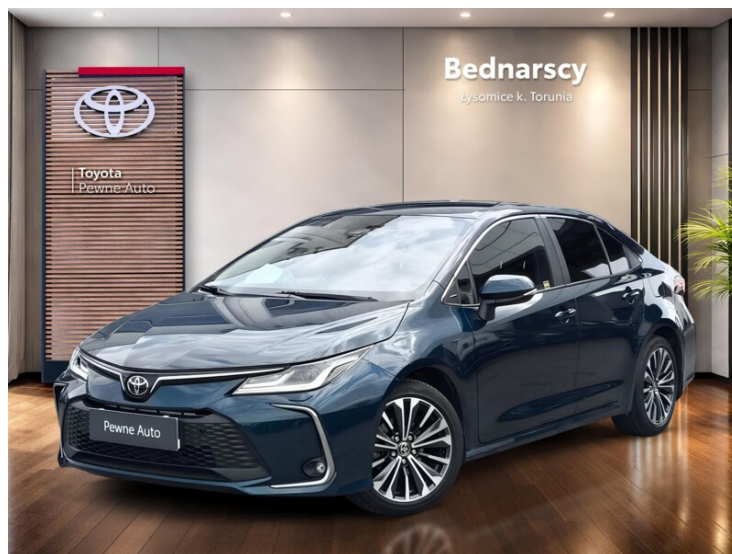

Toyota Corolla

Toyota Corolla STYLE 1,5 125 KM 2023

79 900 zł brutto

KINTO ONE Leasing Używane

Okres finansowania: 36

Wpłata własna: 15

od 936
/mies.

Kalkulacja KINTO ONE Leasing - umowy leasingu operacyjnego, została oparta na założeniu: cena pojazdu 79 900,00 zł brutto i wybranej przez Klienta: wartości opłaty wstępnej 15 %, okresu leasingu 36 miesięcy i przy rocznym przebiegu pojazdu 15000 km. W przypadku zmiany parametrów, kwota rat może ulec zmianie. Wymóg zawarcia dodatkowej umowy ubezpieczenia autocasco (AC) i z tytułu kradzieży (KR) dla leasingowanego pojazdu. Materiał nie stanowi oferty w rozumieniu Kodeksu cywilnego, ma charakter wyłącznie informacyjny i przeznaczony jest wyłącznie dla przedsiębiorców. Zgoda na udzielenie leasingu jest uzależniona od zdolności finansowej klienta ustalonej zgodnie z procedurami Leasingodawcy. Finansującym jest Toyota Leasing Polska Sp. z o. o. z siedzibą w Warszawie. Szczegóły u Dilerów marki Toyota.

INNE

Interfejs Android Auto, Interfejs Apple CarPlay, Asystent świateł drogowych

KONTAKT Z DORADCĄ

Mateusz Gensty

Sprzedawca

☎ 518022446

✉ mateusz.gensty@bednarscy.com.pl

DILER

Toyota Pewne Auto Bednarscy

Łysomice k/Torunia, ul. Gdańska 6

💻 www.toyota.torun.pl

☎ +48 56 6787777

✉ 053@toyota-polska.pl

🕒 Poniedziałek - Piątek: 09:00-18:00
Sobota: 09:00-15:00

CHARAKTERYSTYKA POJAZDU

POJEMNOŚĆ
1 490 cm³

ROK PRODUKCJI
2023

DATA PIERWSZEJ
REJESTRACJI
2023-11-21

PRZEBIEG
24 830 km

MOC
125 KM

RODZAJ NADWOZIA
Sedan

RODZAJ PALIWA
Benzyna

KOLOR NADWOZIA
Niebieski

SKRZYŃNIA BIEGÓW
Manualna