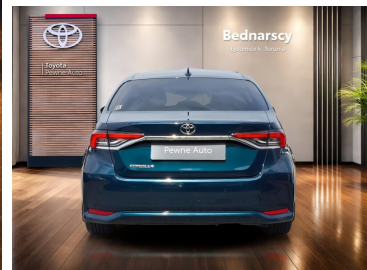

Toyota
Pewne Auto

Toyota Corolla

Toyota Corolla STYLE 1,5 125 KM 2023

81 900 zł brutto

Toyota
Pewne Auto

WYPOSAŻENIE

BEZPIECZEŃSTWO

ABS, ASR (kontrola trakcji), Asystent pasa ruchu, Czujnik deszczu, Czujnik zmierzchu, ESP (stabilizacja toru jazdy), Isofix, Kurtyny powietrzne, Poduszka powietrzna chroniąca kolana, Poduszka powietrzna kierowcy, Poduszka powietrzna pasażera, Poduszki boczne przednie, Światła LED, Światła do jazdy dziennej, Światła przeciwmgielne, Elektroniczna kontrola ciśnienia w oponach, Lampy tylne w technologii LED, System wspomagania hamowania, System powiadamiania o wypadku