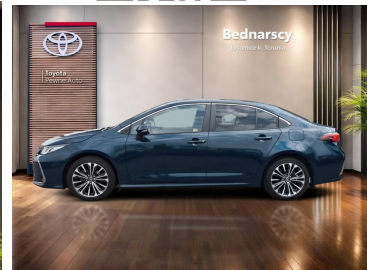

Toyota
Pewne Auto

Toyota Corolla

Toyota Corolla STYLE 1,5 125 KM 2023

81 900 zł brutto

Toyota
Pewne Auto

WYPOSAŻENIE

BEZPIECZEŃSTWO

ABS, ASR (kontrola trakcji), Asystent pasa ruchu, Czujnik deszczu, Czujnik zmierzchu, ESP (stabilizacja toru jazdy), Isofix, Kurtyny powietrzne, Poduszka powietrzna chroniąca kolana, Poduszka powietrzna kierowcy, Poduszka powietrzna pasażera, Poduszki boczne przednie, Światła LED, Światła do jazdy dziennej, Światła przeciwmgielne, Elektroniczna kontrola ciśnienia w oponach, Lampy tylne w technologii LED, System wspomagania hamowania, System powiadamiania o wypadku