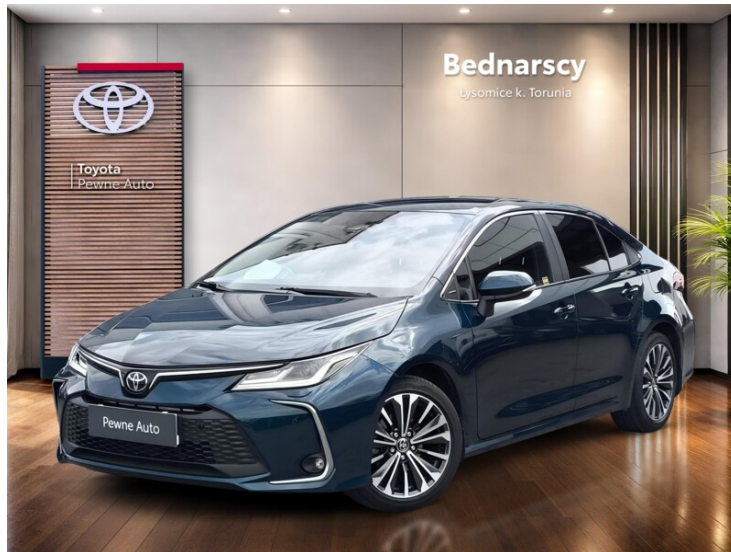

Toyota
Pewne Auto

Toyota Corolla

Toyota Corolla STYLE 1,5 125 KM 2023

81 900 zł brutto

Toyota
Pewne Auto

WYPOSAŻENIE

BEZPIECZEŃSTWO

ABS, ASR (kontrola trakcji), Asystent pasa ruchu, Czujnik deszczu, Czujnik zmierzchu, ESP (stabilizacja toru jazdy), Isofix, Kurtyny powietrzne, Poduszka powietrzna chroniąca kolana, Poduszka powietrzna kierowcy, Poduszka powietrzna pasażera, Poduszki boczne przednie, Światła LED, Światła do jazdy dziennej, Światła przeciwmgielne, Elektroniczna kontrola ciśnienia w oponach, Lampy tylne w technologii LED, System wspomagania hamowania, System powiadamiania o wypadku

INNE

Interfejs Android Auto, Interfejs Apple CarPlay, Asystent świateł drogowych

KONTAKT Z DORADCĄ

Mateusz Gensty

Sprzedawca

☎ 518022446

✉ mateusz.gensty@bednarscy.com.pl

DILER

Toyota Pewne Auto Bednarscy

Łysomice k/Torunia, ul. Gdańska 6

💻 www.toyota.torun.pl

☎ +48 56 6787777

✉ 053@toyota-polska.pl

🕒 Poniedziałek - Piątek: 09:00-18:00
Sobota: 09:00-15:00

CHARAKTERYSTYKA POJAZDU

POJEMNOŚĆ
1 490 cm³

ROK PRODUKCJI
2023

DATA PIERWSZEJ
REJESTRACJI
2023-11-21

PRZEBIEG
24 830 km

MOC
125 KM

RODZAJ NADWOZIA
Sedan

RODZAJ PALIWA
Benzyna

KOLOR NADWOZIA
Niebieski

SKRZYNIA BIEGÓW
Manualna