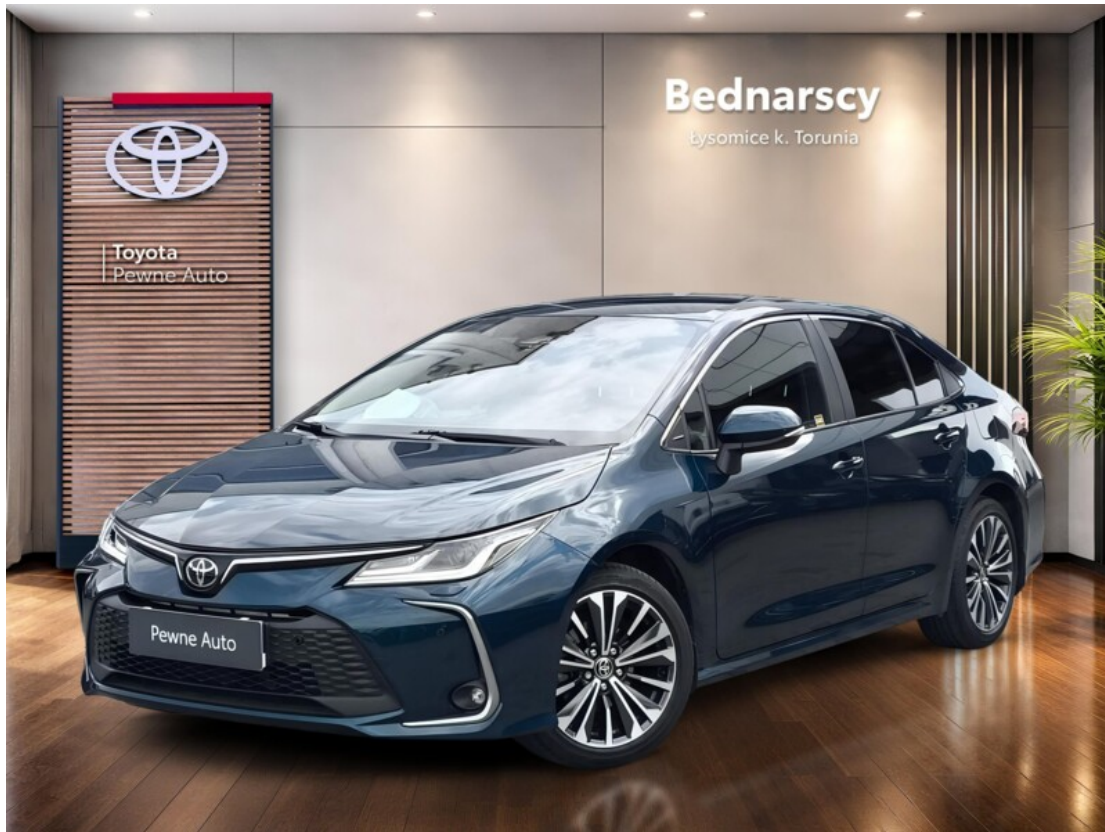

Toyota
Pewne Auto

Toyota Corolla

Toyota Corolla STYLE 1,5 125 KM 2023

81 900 zł brutto

Toyota
Pewne Auto

WYPOSAŻENIE

BEZPIECZEŃSTWO

ABS, ASR (kontrola trakcji), Asystent pasa ruchu, Czujnik deszczu, Czujnik zmierzchu, ESP (stabilizacja toru jazdy), Isofix, Kurtyny powietrzne, Poduszka powietrzna chroniąca kolana, Poduszka powietrzna kierowcy, Poduszka powietrzna pasażera, Poduszki boczne przednie, Światła LED, Światła do jazdy dziennej, Światła przeciwmgielne, Elektroniczna kontrola ciśnienia w oponach, Lampy tylne w technologii LED, System wspomagania hamowania, System powiadamiania o wypadku

ROK PRODUKCJI
2023

DATA PIERWSZEJ
REJESTRACJI
2023-11-21

PRZEBIEG
24 830 km

MOC
125 KM

RODZAJ NADWOZIA
Sedan

RODZAJ PALIWA
Benzyna

KOLOR NADWOZIA
Niebieski

SKRZYNIA BIEGÓW
Manualna