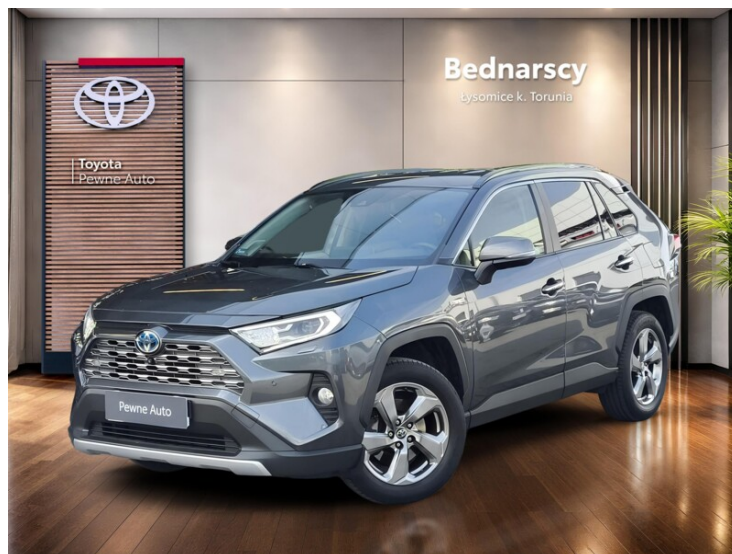

KOMFORT

Bluetooth, Czujniki parkowania przednie, Czujniki parkowania tylne, Elektryczne szyby przednie, Elektryczne szyby tylne, Elektrycznie ustawiane fotele, Elektrycznie ustawiane lusterka, Gniazdo USB, Kamera cofania, Klimatyzacja dwustrefowa, Podgrzewane lusterka boczne, Podgrzewane przednie siedzenia, Podgrzewane tylne siedzenia, Przyciemniane szyby, Tapicerka skórzana, Tempomat aktywny, Wielofunkcyjna kierownica, Wspomaganie kierownicy, Dźwignia zmiany biegów wykończona skórą, Fotele przednie wentylowane, Kierownica skórzana, Wspomaganie ruszania pod górę, Elektrycznie ustawiany fotel kierowcy, Felgi aluminiowe 18, Keyless Go, Światła do jazdy dziennej diodowe LED, Ekran dotykowy

INNE

Uruchamianie silnika bez użycia kluczyków, Keyless Entry, Elektryczny hamulec postojowy, Asystent świateł drogowych

KONTAKT Z DORADCĄ

Łukasz Szauer

Sprzedawca

+48 509901302

lukasz.szauer@toyota.torun.pl

DILER

Toyota Pewne Auto Bednarscy

Łysomice k/Torunia, ul. Gdańska 6

www.toyota.torun.pl

+48 56 6787777

053@toyota-polska.pl

Poniedziałek - Piątek: 09:00-18:00
Sobota: 09:00-15:00

CHARAKTERYSTYKA POJAZDU

POJEMNOŚĆ
2 487 cm³

ROK PRODUKCJI
2019

DATA PIERWSZEJ
REJESTRACJI
2019-03-20

PRZEBIEG
141 200 km

MOC
218 KM

RODZAJ NADWOZIA
SUV

RODZAJ PALIWA
Hybryda

KOLOR NADWOZIA
Szary Metalik

SKRZYNIA BIEGÓW
Automatyczna (CVT,
eCVT)

LICZBA DRZWI/MIEJSC
5/5

NR SYSTEMOWY
#394742

VIN/NUMER
REJESTRACYJNY
JTMY23FV50D010274/
CT2347T

Gwarancja 12 mc

Sprawdzony stan techniczny

Udokumentowana historia auta