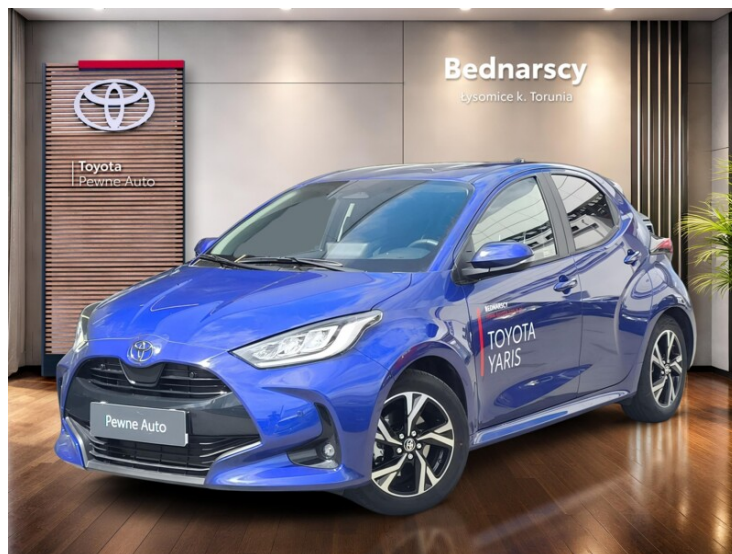

KOMFORT

Bluetooth, Czujniki parkowania przednie, Elektryczne szyby przednie, Elektryczne szyby tylne, Elektrycznie ustawiane lusterka, Gniazdo USB, Kamera cofania, Klimatyzacja automatyczna, Podgrzewane lusterka boczne, Podgrzewane przednie siedzenia, Przyciemniane szyby, Tempomat aktywny, Wielofunkcyjna kierownica, Wspomaganie kierownicy, Dźwignia zmiany biegów wykończona skórą, Kierownica ogrzewana, Kierownica skórzana, Podgrzewany fotel pasażera, Wspomaganie ruszania pod górę, Felgi aluminiowe 16, Podłokietniki - przód, Zestaw głośnomówiący, Światła do jazdy dziennej diodowe LED, Ekran dotykowy, Głosowe sterowanie funkcjami pojazdu, Ładowanie bezprzewodowe urządzeń

INNE

Interfejs Android Auto, Interfejs Apple CarPlay, RSA - System rozpoznawania znaków drogowych, RCTA - System ostrzegania o ruchu poprzecznym z tyłu pojazdu, System hamowania awaryjnego dla ochrony pieszych, Elektryczny hamulec postojowy i 2 więcej

KONTAKT Z DORADCĄ

Aleksandra Gizela

Asystent

@ aleksandra.gizela@bednarscy.com.pl

DILER

Toyota Pewne Auto Bednarscy

Łysomice k/Torunia, ul. Gdańska 6

www.toyota.torun.pl

+48 56 6787777

053@toyota-polska.pl

Poniedziałek - Piątek: 09:00-18:00
Sobota: 09:00-15:00

CHARAKTERYSTYKA POJAZDU

POJEMNOŚĆ
1 490 cm³

ROK PRODUKCJI
2025

DATA PIERWSZEJ
REJESTRACJI
2025-05-08

PRZEBIEG
3 904 km

MOC
116 KM

RODZAJ NADWOZIA
Hatchback

RODZAJ PALIWA
Hybryda

KOLOR NADWOZIA
Niebieski Metalik

SKRZYNIA BIEGÓW
Automatyczna

LICZBA DRZWI/MIEJSC
5/5

NR SYSTEMOWY
#396604

VIN/NUMER
REJESTRACYJNY
YARKBAC3300322836/
CT302EF

Sprawdzony stan techniczny

Udokumentowana historia auta