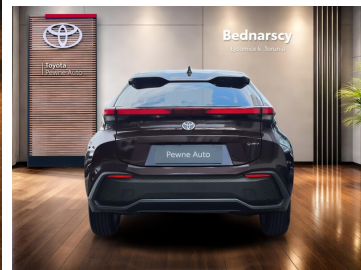

Toyota
Pewne Auto

Toyota C-HR

Toyota C-HR 1.8 Hybrid Comfort

111 900 zł brutto

Toyota
Pewne Auto

WYPOSAŻENIE

BEZPIECZEŃSTWO

ABS, ASR (kontrola trakcji), Asystent pasa ruchu, Czujnik zmierzchu, ESP (stabilizacja toru jazdy), Isofix, Kurtyny powietrzne, Ogranicznik prędkości, Poduszka powietrzna chroniąca kolana, Poduszka powietrzna kierowcy, Poduszka powietrzna pasażera, Światła LED, Światła do jazdy dziennej, Światła przeciwmgielne, Elektroniczna kontrola ciśnienia w oponach, Elektroniczny system rozdziału siły hamowania, Lampy tylne w technologii LED, System wspomagania hamowania, Asystent hamowania - Brake Assist, Aktywny asystent hamowania awaryjnego, System powiadamiania o wypadku, System ostrzegający o możliwej kolizji, Kontrola odległości, Aktywny asystent zmiany pasa ruchu

KOMFORT

Bluetooth, Czujniki parkowania tylne, Elektryczne szyby przednie, Elektryczne szyby tylne, Elektrycznie ustawiane lusterka, Gniazdo USB, Kamera cofania, Klimatyzacja dwustrefowa, Podgrzewane lusterka boczne, Tapicerka welurowa, Tempomat aktywny, Wielofunkcyjna kierownica, Wspomaganie kierownicy, Dźwignia zmiany biegów wykończona skórą, Kierownica skórzana, Wspomaganie ruszania pod górę, Podłokietniki - przód, Zestaw głośnomówiący, Keyless Go, Światła do jazdy dziennej diodowe LED, Ekran dotykowy, Głosowe sterowanie funkcjami pojazdu