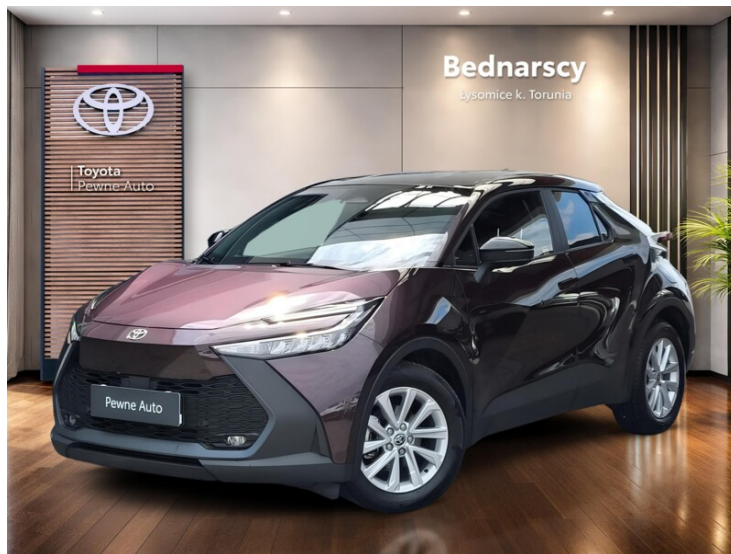

KOMFORT

Bluetooth, Czujniki parkowania tylne, Elektryczne szyby przednie, Elektryczne szyby tylne, Elektrycznie ustawiane lusterka, Gniazdo USB, Kamera cofania, Klimatyzacja dwustrefowa, Podgrzewane lusterka boczne, Tapicerka welurowa, Tempomat aktywny, Wielofunkcyjna kierownica, Wspomaganie kierownicy, Dźwignia zmiany biegów wykończona skórą, Kierownica skórzana, Wspomaganie ruszania pod górę, Podłokietniki - przód, Zestaw głośnomówiący, Keyless Go, Światła do jazdy dziennej diodowe LED, Ekran dotykowy, Głosowe sterowanie funkcjami pojazdu

INNE

Interfejs Android Auto, Interfejs Apple CarPlay, System wykrywania zmęczenia kierowcy, RSA - System rozpoznawania znaków drogowych, Uruchamianie silnika bez użycia kluczyków, System hamowania awaryjnego dla ochrony pieszych, Elektroniczny hamulec postojowy, Asystent hamowania awaryjnego w mieście, Asystent świateł drogowych

KONTAKT Z DORADCĄ

Hubert Telesiński

Sprzedawca

☎ 518022443

✉ hubert.telesinski@bednarscy.com.pl

DILER

Toyota Pewne Auto Bednarscy

Łysomice k/Torunia, ul. Gdańska 6

🌐 www.toyota.torun.pl

☎ +48 56 6787777

✉ 053@toyota-polska.pl

🕒 Poniedziałek - Piątek: 09:00-18:00
Sobota: 09:00-15:00

CHARAKTERYSTYKA POJAZDU

POJEMNOŚĆ
1 798 cm³

ROK PRODUKCJI
2024

DATA PIERWSZEJ
REJESTRACJI
2024-06-24

PRZEBIEG
19 955 km

MOC
140 KM

RODZAJ NADWOZIA
SUV

RODZAJ PALIWA
Hybryda

KOLOR NADWOZIA
Fioletowy

SKRZYŃNIA BIEGÓW
Automatyczna

LICZBA DRZWI/MIEJSC
5/5

NR SYSTEMOWY
#400839

VIN/NUMER
REJESTRACYJNY
JTPAAAAA10R046854/
CBRN20

Sprawdzony stan techniczny

Udokumentowana historia auta