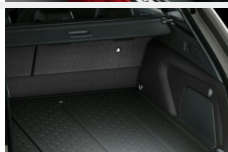

Wykładzina bagażnika (wysoka podłoga)

Dywaniki / Wykładziny

396 zł